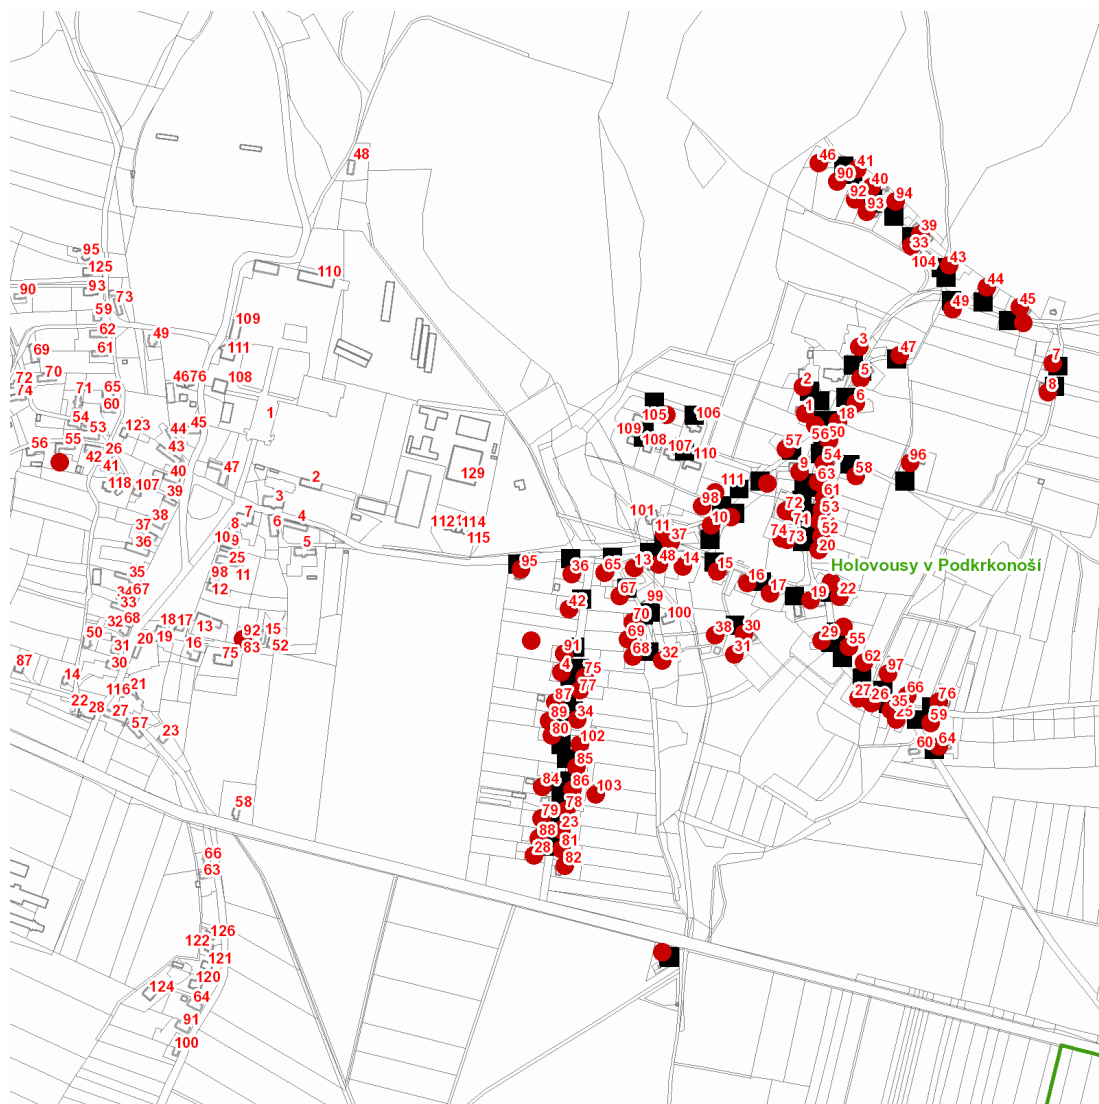

dne **5. 8. 2021** od **7:30** do **11:00** hodin

Plánovaná odstávka zahrnuje tyto lokality:**Holovousy (okres Jičín)**část obce **Chodovice**

č. p. 1-11, 13-20, 22, 23, 25-59, 61-88, 90-98, 102, 103

kat. území **Holovousy v Podkrkonoší (kód 641332): parcelní č. 70, 81, 157/4, 157/6, 182, 205/4, 205/20, 348, 1158/9, 1230/17, 1342**

NEJDE VÁM ELEKTŘINA...

TIP: Registrujte se zdarma na www.cezdistribuce.cz/sluzba a informace o odstávkách elektřiny budete dostávat e-mailem nebo SMS. U poruch zasíláme SMS s předpokládanou dobou obnovení dodávek. | Aktuální stav dodávek elektřiny na konkrétní adrese zjistíte snadno, rychle a bez registrace na portále **Bez Štávy** (www.bezstavy.cz).

dne 5. 8. 2021 od 7:30 do 11:00 hodin

Orientační mapový podklad odstávkou dotčených lokalit

VYSVĚTLIVKY

- – adresy dotčené odstávkou elektřiny
- – místa připojení k elektrické síti dotčená odstávkou

INFORMACE ZASLÁNA

IDDS: 53kbqmc (Obec Holovousy)